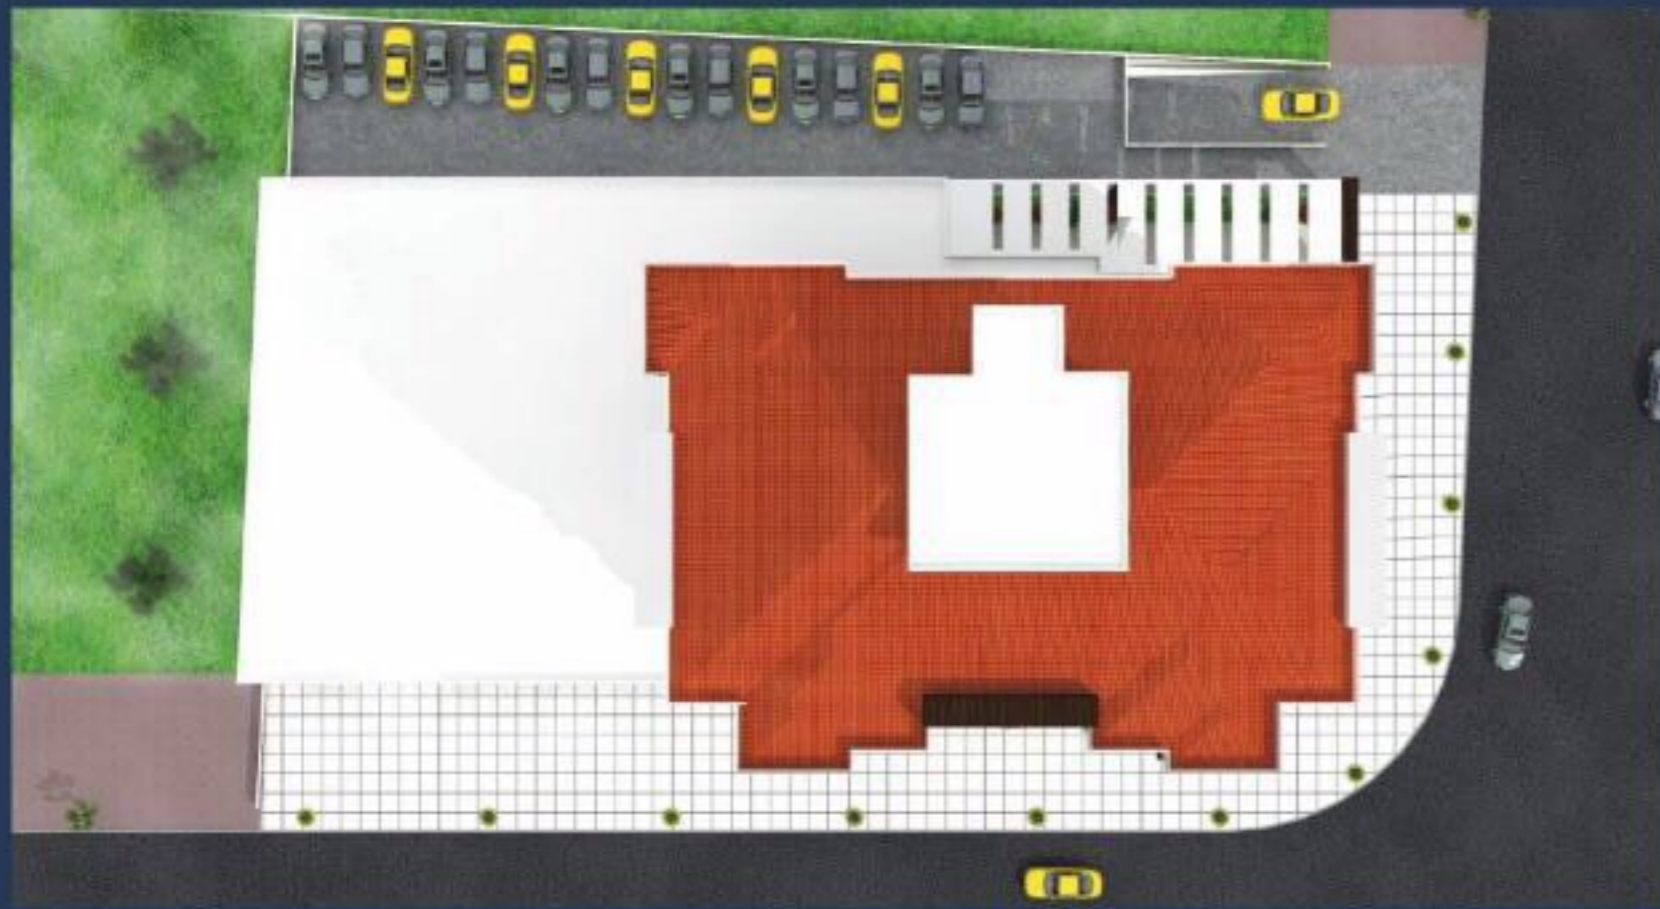

KEREM
i n s a a t

KEREM TOWER

Beylerbeyi'nde Yeni Bir Yaşam Başlıyor...

"Kaliteli Yaşamın Adresi"

KEREM
İNŞAAT
"Kaliteli Yaşamın Adresi"

*Mutlu Aileler İçin
Güven İnşa
Ediyoruz...*

kereminsaat.net

*Hayal Ettiğiniz
Yaşam
Burada...*

İYİ BİR GELECEK & YATIRIM İÇİN

kereminsaat.net

KEREM

İNŞAAT

"Kaliteli Yaşamın Adresi"

KAT PLANI

200 m² 3+1 Lüks Daireler

Ticari Dükkanlar

- 2 Blok Zemin + 12 Kat
- Toplam 3782 m² Arsa Alanı
- Her Katta 4 Daire
- 200 m² 3+1 Daireler
- Kapalı Otopark 60 m²
- Çift Asansör
- Merkezi Uydu Sistemi
- Görüntülü Diafon Sistemleri
- Kesintisiz Güç Kaynağı (Jenaratör)
- Bireysel Doğalgaz Isınma Sistemleri
- Çelik Kapı
- Hidrofor
- İnternet Alt Yapı Sistemleri
- Çift Camlı Pvc
- Perdeler İçin Hazır Korniş
- Döşenmiş Kalorifer Petekleri
- Islak Zeminler Granit,
Diğer Odalar Parke
- Asma Tavan ve Saten Alçı Uygulamaları
- Spot Aydınlatma
- Hilton Lavabo
- Gömme Rezervli Klozet
- Dış Cephe Isı Yalıtım Sistemi (Ytong)